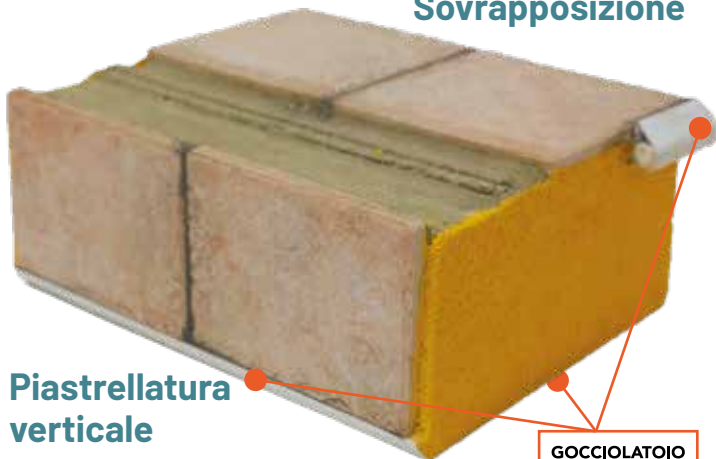

GOCCIOLATOIO

Brake

ACQUISTA ONLINE

www.gocciolatoioibrake.it

GOCCIOLATOIO IN PVC

- ◆ **Semplice da montare**
- ◆ **Veloce e Versatile**
- ◆ **Si può montare su qualsiasi superficie curva**
- ◆ **Garantisce risultati perfetti e duraturi nel tempo**

magma[®]
EDIL SOLUTION

Magma Edil Solution

Via G. Vasari, 10 - 96017 Noto (SR)

Commerciale: +39 392 2418084 - www.gocciolatoioibrake.it

MONTAGGIO IN VARIE SOLUZIONI

Sovrapposizione

GOCCIOLATOIO
Brake

GOCCIOLATOIO
Brake

Può essere montato
su superfici curve
senza creare spigoli

GOCCIOLATOIO
Brake

Realizzato in PVC misure 250x6x1,5 cm

Il **gocciolatoio BRAKE** è stato brevettato nel 2009
Attualmente è la **soluzione** più **innovativa** ed efficace
per la risoluzione dei **problemi derivati da infiltrazione**.